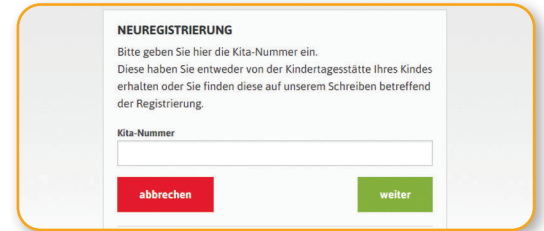

1. **Kayıt olun**
2. **E-posta'yı onaylayın**
3. **Parayı havaale edin**
4. **Yemeği sipariş edin**

kostenlose Smartphone-App:

kitafino UG (haftungsbeschränkt)

Allersberger Str. 185/O • 90461 Nürnberg • kontakt@kitafino.de
www.kitafino.de